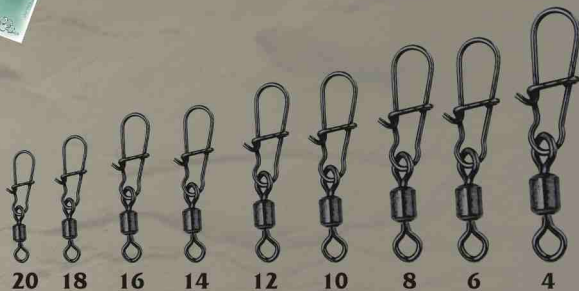

Nazwa Name	Rozmiar Size	Kod Code
Krętlik Łożyszkowany Swivel ball bearing	Nr 0	38040
	Nr 1	38041
	Nr 2	38042
	Nr 3	38043
	Nr 4	38044
	Nr 5	38045

Nazwa Name	Rozmiar Size	Kod Code
Krętlik Potrójny Classic Swivel treble Classic	<b>NEW</b> Nr 16	38214
	<b>NEW</b> Nr 14	38213
	Nr 12	38051
	Nr 10	38050
	Nr 8	38049
	Nr 6	38048
	Nr 4	38047
	Nr 2	38046
	Nr 1/0	38119

Nazwa Name	Rozmiar Size	Kod Code
Krętlik Classic Swivel Classic	Nr 22	38031
	Nr 20	38030
	Nr 18	38029
	Nr 16	38028
	Nr 14	38027
	Nr 12	38026
	Nr 10	38025
	Nr 8	38024
	Nr 6	38023
	Nr 4	38022
	Nr 2	38021
	Nr 1/0	38020
	Nr 2/0	38019
	Nr 3/0	38018
	Nr 4/0	38017
	Nr 5/0	38016

Nazwa Name	Rozmiar Size	Kod Code
Krętlík ryflowany Strong Swivel strong	Nr 12	38057
	Nr 10	38056
	Nr 8	38055
	Nr 6	38054
	Nr 4	38053
	Nr 2	38052

Nazwa Name	Rozmiar Size	Kod Code
Krętlík Lux z agrafką Crosslock Lux Swivel with Crosslock snap	Nr 20	38071
	Nr 18	38070
	Nr 16	38069
	Nr 14	38068
	Nr 12	38067
	Nr 10	38066
	Nr 8	38065

Nazwa Name	Rozmiar Size	Kod Code
Wólko łącznikowe Split ring	Nr 5	38064
	Nr 6	38063
	Nr 8	38062
	Nr 10	38061
	Nr 12	38060
	Nr 14	38059
	Nr 16	38058