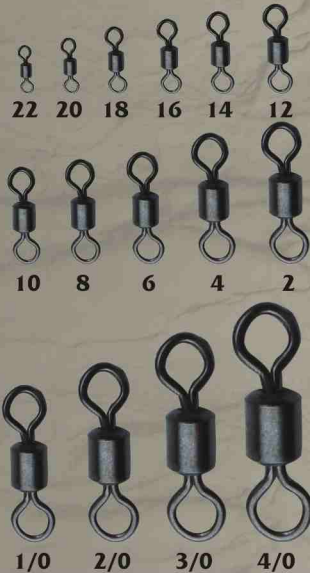

Nazwa Name	Rozmiar Size	Kod Code
Łącznik bezwęzłowy do plecionki Knotless connector for braid	Nr 1	38102
	Nr 2	38103
	Nr 3	38104

Nazwa Name	Rozmiar Size	Kod Code
Łącznik Mikro Micro link	Nr 0	38105
	Nr 1	38106

Nazwa Name	Rozmiar Size	Kod Code
Krętlik Lux Swivel Lux	Nr 22	38204
	Nr 20	38205
	Nr 18	38206
	Nr 16	38039
	Nr 14	38038
	Nr 12	38037
	Nr 10	38036
	Nr 8	38035
	Nr 6	38034
	Nr 4	38033
	Nr 2	38032
	Nr 1/0	38207
	Nr 2/0	38208
	Nr 3/0	38209
	Nr 4/0	38210