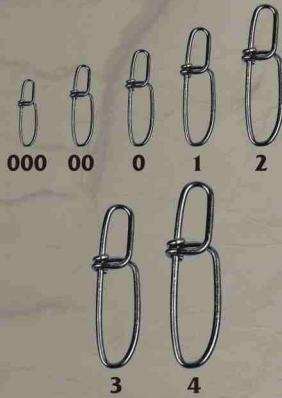

Nazwa Name	Rozmiar Size	Kod Code
Agrafka Classic Snap Classic	Nr 0	38000
	Nr 1	38001
	Nr 2	38002

Nazwa Name	Rozmiar Size	Kod Code
Agrafka Crosslock Snap Crosslock	Nr 000	38200
	Nr 00	38201
	Nr 0	38003
	Nr 1	38004
	Nr 2	38005
	Nr 3	38006
	Nr 4	38007

Nazwa Name	Rozmiar Size	Kod Code
Agrafka Strong Snap Strong	Nr 000	38202
	Nr 00	38203
	Nr 0	38011
	Nr 1	38012
	Nr 2	38013
	Nr 3	38014
	Nr 4	38015

Nazwa Name	Rozmiar Size	Kod Code
Łącznik bezwęzłowy do plecionki Knotless connector for braid	Nr 1	38102
	Nr 2	38103
	Nr 3	38104

Nazwa Name	Rozmiar Size	Kod Code
Krętlík potrójny z koralikiem Treble swivel with beads	Nr 12 x 14	38118
	Nr 8 x 10	38117
	Nr 6 x 8	38116
	Nr 4 x 6	38115

Nazwa Name	Rozmiar Size	Kod Code
Krętlík Classic z agrafką Classic Swivel with snap Classic	Nr 20	38095
	Nr 18	38094
	Nr 16	38093
	Nr 14	38092
	Nr 12	38091
	Nr 10	38090
	Nr 8	38089
	Nr 6	38088
	Nr 10	38087
	Nr 8	38086
Nr 6	38085	

Nazwa Name	Rozmiar Size	Kod Code
Wólko łącznikowe Split ring	Nr 5	38064
	Nr 6	38063
	Nr 8	38062
	Nr 10	38061
	Nr 12	38060
	Nr 14	38059
	Nr 16	38058