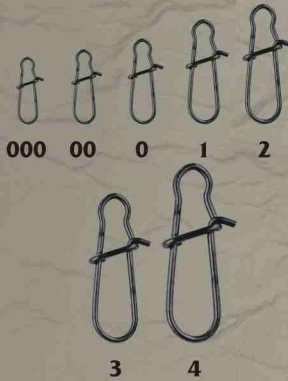

Nazwa Name	Rozmiar Size	Kod Code
Agrafka Classic Snap Classic	Nr 0	38000
	Nr 1	38001
	Nr 2	38002

Nazwa Name	Rozmiar Size	Kod Code
Agrafka Crosslock Snap Crosslock	Nr 000	38200
	Nr 00	38201
	Nr 0	38003
	Nr 1	38004
	Nr 2	38005
	Nr 3	38006
	Nr 4	38007

Nazwa Name	Rozmiar Size	Kod Code
Agrafka Strong Snap Strong	Nr 000	38202
	Nr 00	38203
	Nr 0	38011
	Nr 1	38012
	Nr 2	38013
	Nr 3	38014
	Nr 4	38015

Nazwa Name	Rozmiar Size	Kod Code
Łącznik bezwęzłowy do plecionki Knotless connector for braid	Nr 1	38102
	Nr 2	38103
	Nr 3	38104

Nazwa Name	Rozmiar Size	Kod Code
Krętlík potrójny z koralikiem Treble swivel with beads	Nr 12 x 14	38118
	Nr 8 x 10	38117
	Nr 6 x 8	38116
	Nr 4 x 6	38115

Nazwa Name	Rozmiar Size	Kod Code
Krętlík Classic z agrafką Classic Swivel with snap Classic	Nr 20	38095
	Nr 18	38094
	Nr 16	38093
	Nr 14	38092
	Nr 12	38091
	Nr 10	38090
	Nr 8	38089
	Nr 6	38088
	Nr 10	38087
	Nr 8	38086
Nr 6	38085	

Nazwa Name	Rozmiar Size	Kod Code
Wólko łącznikowe Split ring	Nr 5	38064
	Nr 6	38063
	Nr 8	38062
	Nr 10	38061
	Nr 12	38060
	Nr 14	38059
	Nr 16	38058