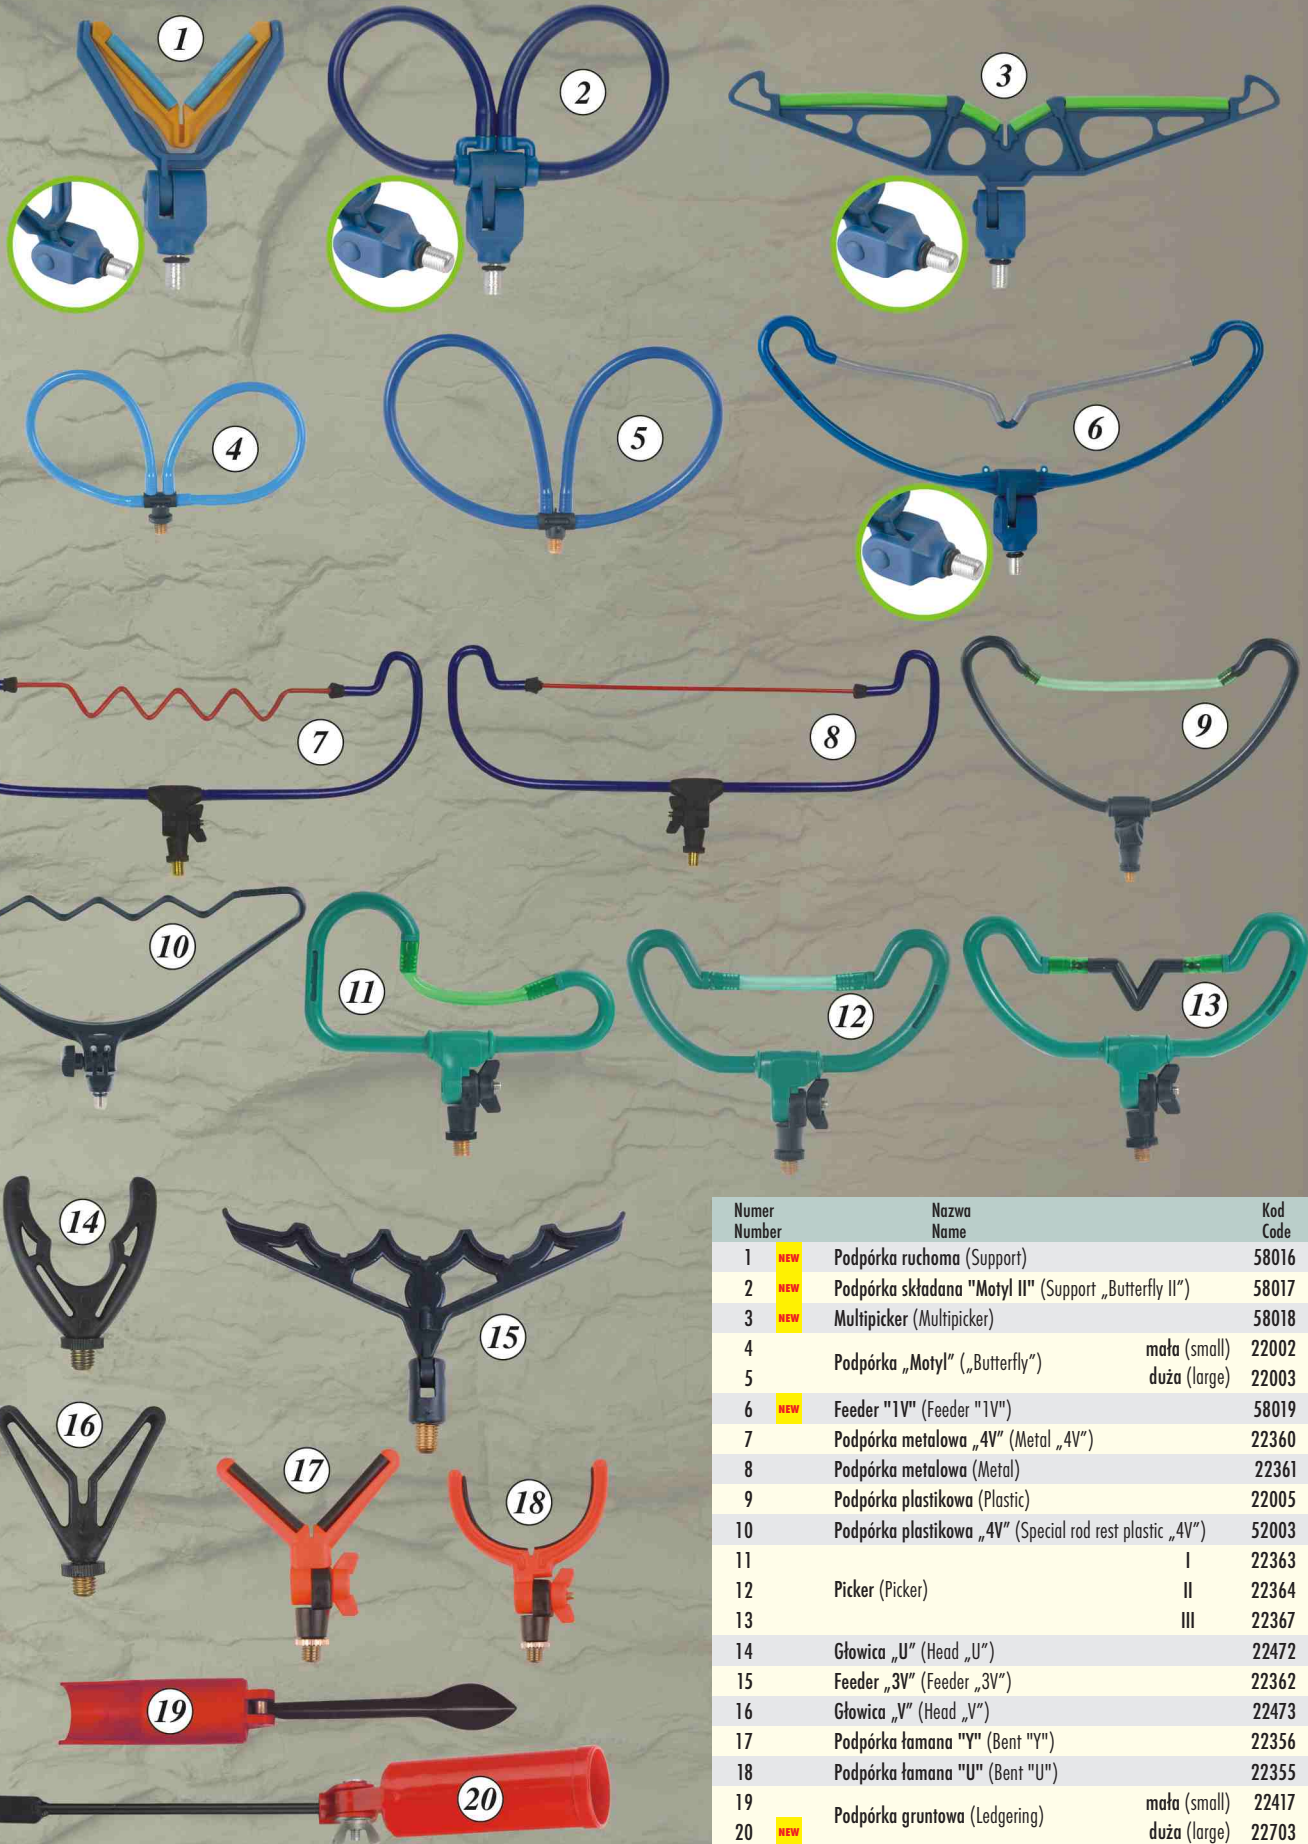

Numer Number	Nazwa Name	Długość Length	Kod Code
1	Podpórka do wędki teleskopowa „U” (Telescopic rod rest „U”)	50 ÷ 110 cm	65013
2	Podpórka do wędki teleskopowa „U” z zaciskiem (Telescopic rod rest „U” with clamp)	60 ÷ 110 cm	65003
3	Podpórka do wędki teleskopowa „U” z zaciskiem (Telescopic rod rest „U” with clamp)	60 ÷ 100 cm	65004
4	Podpórka do wędki teleskopowa „V” (Telescopic rod rest „V”)	70 ÷ 130 cm	65005
5	Podpórka do wędki teleskopowa „V” z zaciskiem (Telescopic rod rest „V” with clamp)	40 ÷ 70 cm	65014
6	Podpórka do wędki teleskopowa „V” z zaciskiem (Telescopic rod rest „V” with clamp)	60 ÷ 110 cm	65006
7	Szyca teleskopowa (Telescopic bankstick)	60 ÷ 100 cm	65007
8	Szyca do siatki (Keopnet bankstick)	70 ÷ 130 cm	65008
9	Szyca do parasola srebrna (Silver broly support)	60 cm	23328
10	Szyca do parasola (Broly support)	90 cm	22580
11	Podpórka do łodzi zamknięta (Boat rod rest)	90 cm	22322
12	Podpórka do łodzi otwarta (Boat rod rest)		52006
13	Podpórka do parasola (Broly support)		52005
14	Pas do morskich wędk (Sea rod holder)		22320
15	Uchwyt przetwornika echosondy (Fishfinder handle)		65009
16	Uchwyt przetwornika echosondy obrotowy (Swivel fishfinder handle)		52010
			52009

Numer Number	Nazwa Name	Kod Code
1	Podpórka ruchoma (Support)	58016
2	Podpórka składana "Motyl II" (Support „Butterfly II”)	58017
3	Multipicker (Multipicker)	58018
4	Podpórka „Motyl” („Butterfly”)	mała (small) 22002
5		duża (large) 22003
6	Feeder "1V" (Feeder "1V")	58019
7	Podpórka metalowa „4V" (Metal „4V”)	22360
8	Podpórka metalowa (Metal)	22361
9	Podpórka plastikowa (Plastic)	22005
10	Podpórka plastikowa „4V" (Special rod rest plastic „4V”)	52003
11	Picker (Picker)	I 22363
12		II 22364
13		III 22367
14	Głowica „U" (Head „U”)	22472
15	Feeder „3V" (Feeder „3V”)	22362
16	Głowica „V" (Head „V”)	22473
17	Podpórka łamana "V" (Bent "V")	22356
18	Podpórka łamana "U" (Bent "U")	22355
19	Podpórka gruntowa (Ledgering)	mała (small) 22417
20		duża (large) 22703