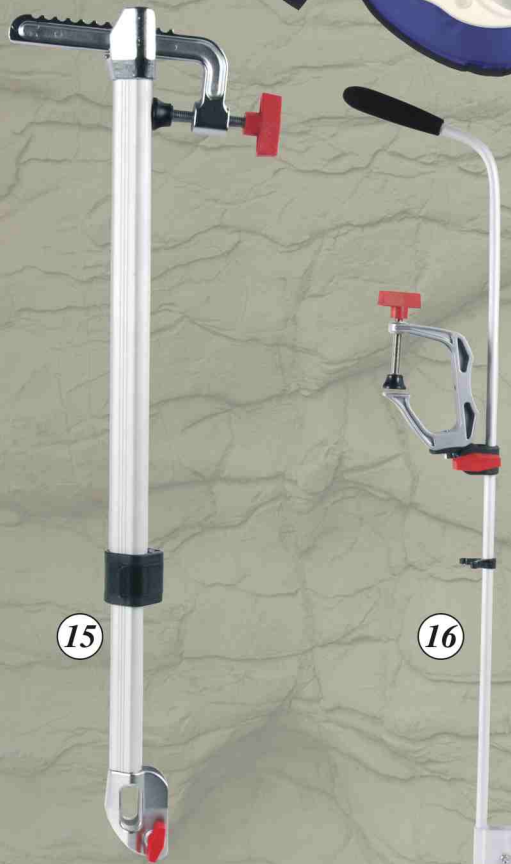

Numer Number	Nazwa Name	Długość Length	Kod Code
1	Podpórka do wędki teleskopowa „U” (Telescopic rod rest „U”)	50 ÷ 110 cm	65013
2	Podpórka do wędki teleskopowa „U” z zaciskiem (Telescopic rod rest „U” with clamp)	60 ÷ 110 cm	65003
3	Podpórka do wędki teleskopowa „U” z zaciskiem (Telescopic rod rest „U” with clamp)	60 ÷ 100 cm	65004
4	Podpórka do wędki teleskopowa „V” (Telescopic rod rest „V”)	70 ÷ 130 cm	65005
5	Podpórka do wędki teleskopowa „V” z zaciskiem (Telescopic rod rest „V” with clamp)	40 ÷ 70 cm	65014
6	Podpórka do wędki teleskopowa „V” z zaciskiem (Telescopic rod rest „V” with clamp)	60 ÷ 110 cm	65006
7	Szyca teleskopowa (Telescopic bankstick)	60 ÷ 100 cm	65007
8	Szyca do siatki (Keopnet bankstick)	70 ÷ 130 cm	65008
9	Szyca do parasola srebrna (Silver broly support)	60 cm	23328
10	Szyca do parasola (Broly support)	90 cm	22580
11	Podpórka do łodzi zamknięta (Boat rod rest)	90 cm	22322
12	Podpórka do łodzi otwarta (Boat rod rest)		52006
13	Podpórka do parasola (Broly support)		52005
14	Pas do morskich wędk (Sea rod holder)		22320
15	Uchwyt przetwornika echosondy (Fishfinder handle)		65009
16	Uchwyt przetwornika echosondy obrotowy (Swivel fishfinder handle)		52010
			52009

Numer Number	Nazwa Name	Kod Code
1	Podpórka ruchoma (Support)	58016
2	Podpórka składana "Motyl II" (Support „Butterfly II”)	58017
3	Multipicker (Multipicker)	58018
4	Podpórka „Motyl” („Butterfly”)	mała (small) 22002
5		duża (large) 22003
6	Feeder "1V" (Feeder "1V")	58019
7	Podpórka metalowa „4V" (Metal „4V”)	22360
8	Podpórka metalowa (Metal)	22361
9	Podpórka plastikowa (Plastic)	22005
10	Podpórka plastikowa „4V" (Special rod rest plastic „4V”)	52003
11	Picker (Picker)	I 22363
12		II 22364
13		III 22367
14	Głowica „U" (Head „U”)	22472
15	Feeder „3V" (Feeder „3V”)	22362
16	Głowica „V" (Head „V”)	22473
17	Podpórka łamana "V" (Bent "V")	22356
18	Podpórka łamana "U" (Bent "U")	22355
19	Podpórka gruntowa (Ledgering)	mała (small) 22417
20		duża (large) 22703