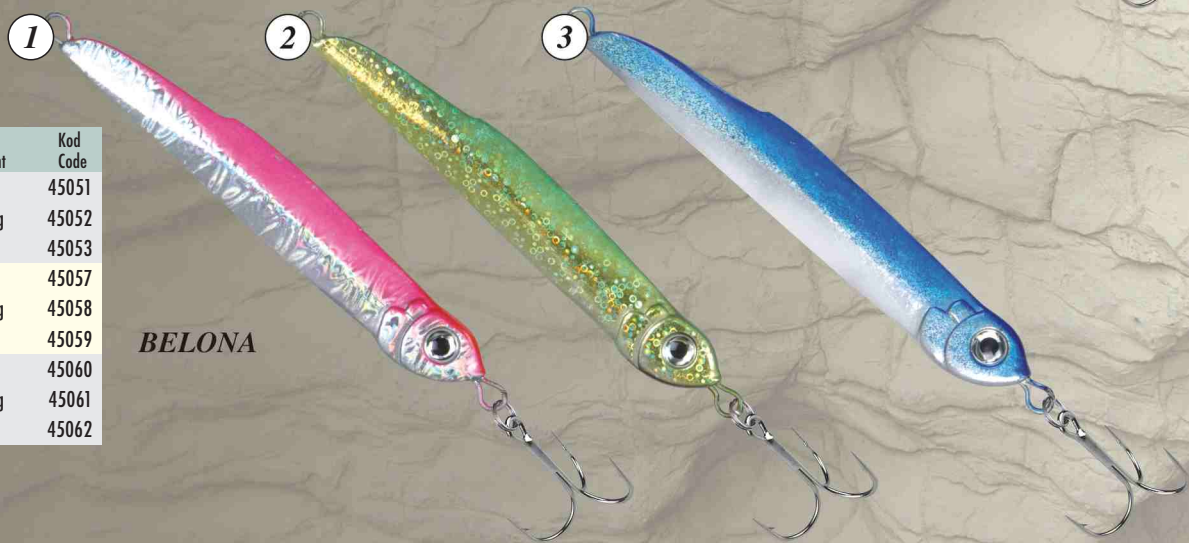

Nazwa Name	Kolor Colour	Waga Weight	Kod Code
Belona	1	100 g	45051
	2		45052
	3		45053
Belona	1	150 g	45057
	2		45058
	3		45059
Belona	1	200 g	45060
	2		45061
	3		45062

BELONA