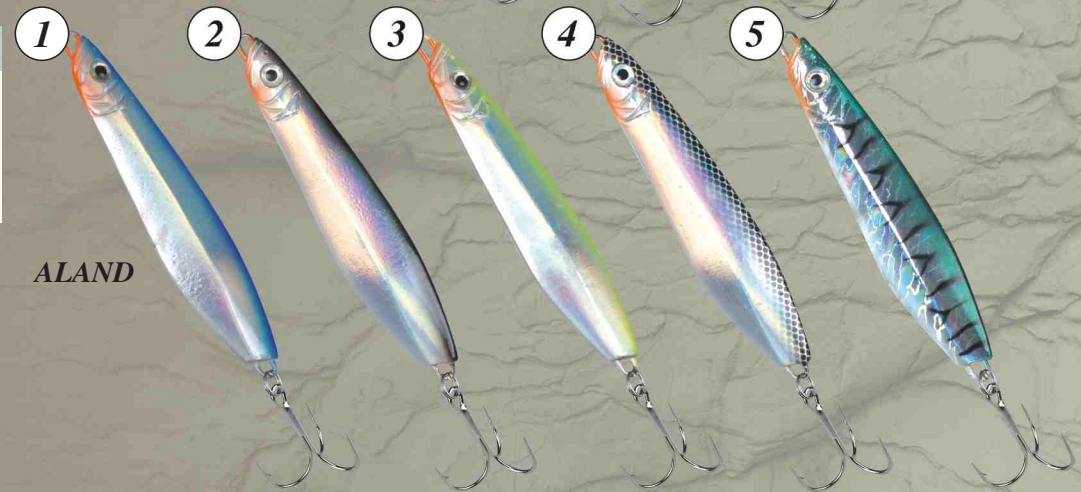

FIORD

Nazwa Name	Kolor Colour	Waga Weight	Kod Code		
Fiord	1	90 g	24012		
	2		24013		
	4		24015		
	5		24016		
	6		24017		
	7		24018		
	8		24019		
	9		24020		
	11		24021		
	Fiord		1	110 g	24024
			2		24025
3		24026			
4		24027			
6		24029			
8		24031			
9		24032			
Fiord	11	140 g	24033		
	12		24034		
	13		24035		
	1		24036		
	2		24037		
	3		24038		
	4		24039		
	6		24041		
	8		24043		
	9		24044		
	11		24045		
	12		24046		

Nazwa Name	Kolor Colour	Waga Weight	Kod Code
	1		24082
	2		24083
	3		24084
	4		24085
	5		24086
Joker	6	140 g	24087
	7		24088
	8		24089
	9		24090
	10		24091
	12		24093

	1		24094
	2		24095
	3		24096
	4		24097
	5		24098
Joker	6	230 g	24099
	7		24100
	8		24101
	9		24102
	10		24103
	11		24104
	12		24105

JOKER

Nazwa Name	Kolor Colour	Waga Weight	Kod Code
	1		61148
	2		61149
Aland	3	130 g	61150
	4		61151
	5		61152

ALAND

Nazwa Name	Kolor Colour	Waga Weight	Kod Code
	1		24000
	2		24001
Cykada	3	100 g	24002
	4		24003
	5		24004
	6		24005

SZKIER

Nazwa Name	Kolor Colour	Waga Weight	Kod Code
Szkier	1	100 g	24048
	2		24049
	3		24050
	4		24051
	5		24052
Szkier	1	150 g	59051
	2		59052
	3		59053
	4		59054
	5		59055
Szkier	1	200 g	24053
	2		24054
	3		24055
	4		24056
	5		24057