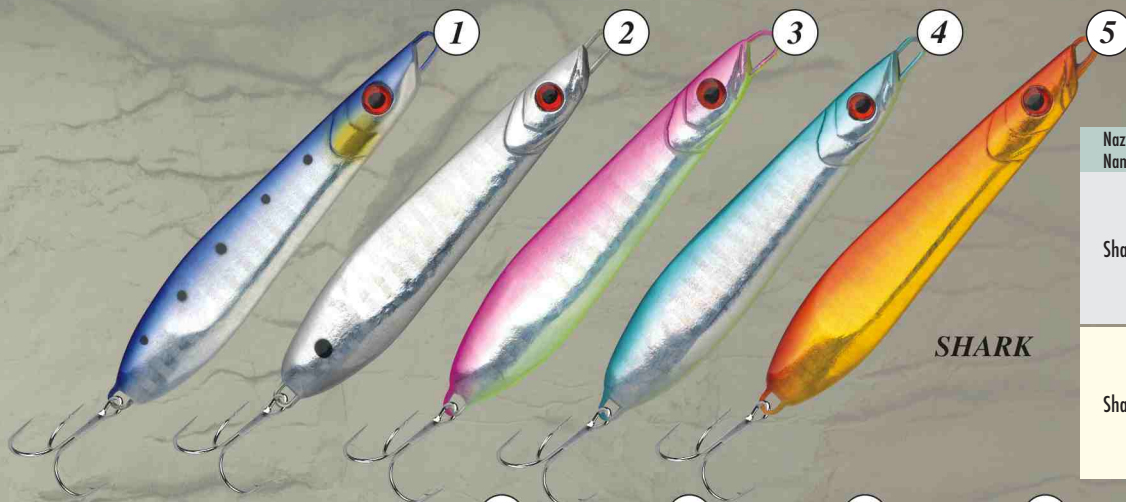

SHARK

Nazwa Name	Kolor Colour	Waga Weight	Kod Code
Shark	NEW	1	71000
		2	71001
		3	71002
		4	71003
		5	71004
Shark	NEW	1	71005
		2	71006
		3	71007
		4	71008
		5	71009