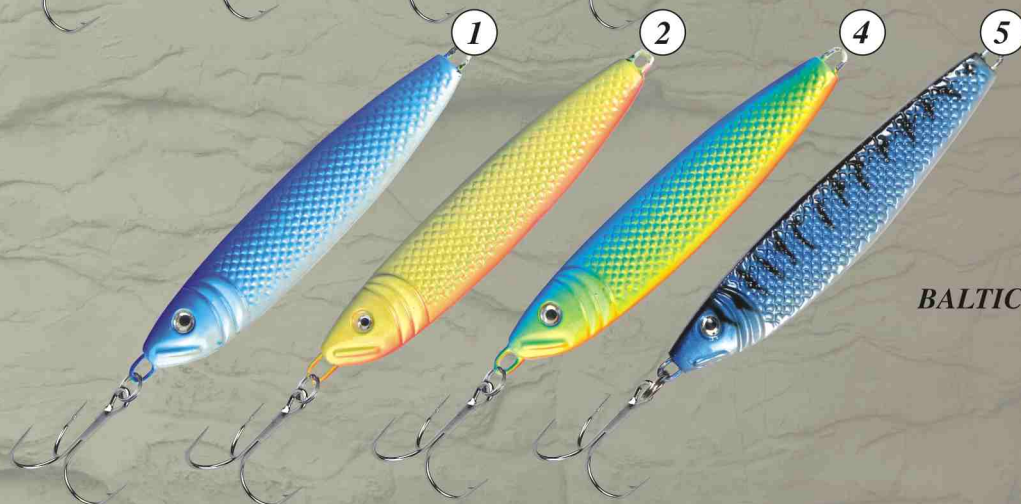

BALTIC

Nazwa Name	Kolor Colour	Waga Weight	Kod Code
Baltic		1	45021
		2	45022
		4	45024
		5	45106
Baltic		1	45025
		2	45026
		4	45028
		5	45107
Baltic		1	45029
		2	45030
		4	45032
		5	45108