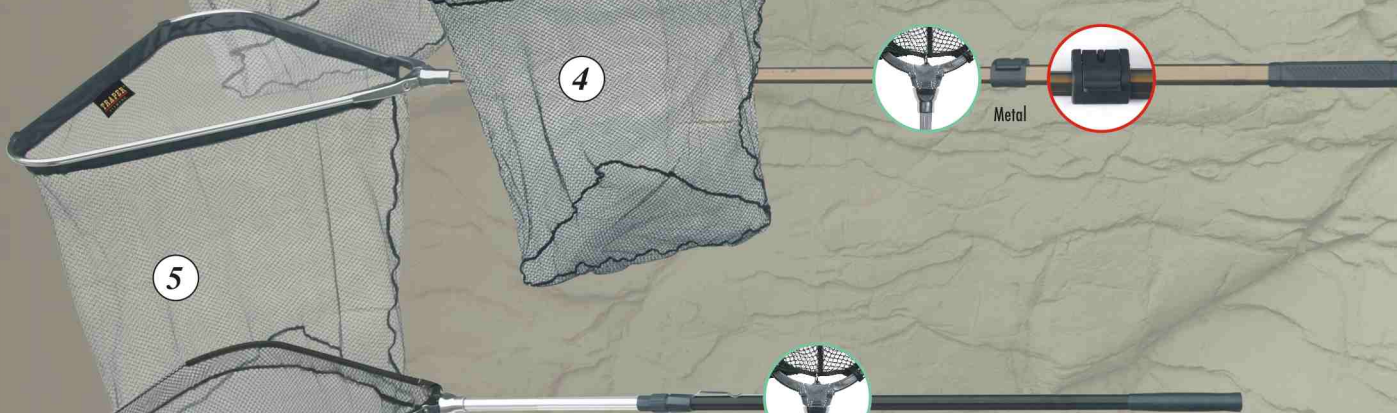

Numer Number	Nazwa Name	Rozmiar kosza Landing net heads size	Długość kija Landing net handle length	Kod Code
1	Spin	50 x 50 cm 60 x 60 cm	140 cm 200 cm	58006 58007
2	Eco	50 x 50 cm	170 cm 200 cm	58002 58003
3	Super	50 x 50 cm	175 cm 200 cm	58009 58010
4	Standard	50 x 50 cm	175 cm 200 cm	58000 58001
5	Lux	60 x 60 cm	270 cm	58011
6	Classic	60 x 60 cm	170 cm 200 cm	58004 58005
7	Strong	80 x 70 cm	250 cm	58008

Numer Number	Rodzaj Sort	Długość Length	Kod Code	
1	Podrywka (Net for catching livebait)	100 x 100 cm	52002	
2	Oseka (gaff)		65010	
3	Kij teleskopowy, włókno szklane (telescopic, fiberglass)	230 cm	50000	
4	Kij teleskopowy, włókno węglowe (telescopic, carbon fibre)	325 cm	50001	
5	Kij nasadowy, włókno węglowe (put-over, carbon fibre)	300 cm	50004	
		350 cm	50005	
6	Competition	Ø 45 cm	60015	
7	River	Ø 47 cm	20027	
8	Kosze do podbieraków (Landing net heads)	Standard	Ø 47 cm	60014
9	Canal	Ø 40 cm	60013	
10	Match	Ø 40 cm	20032	
	Match	Ø 47 cm	20033	