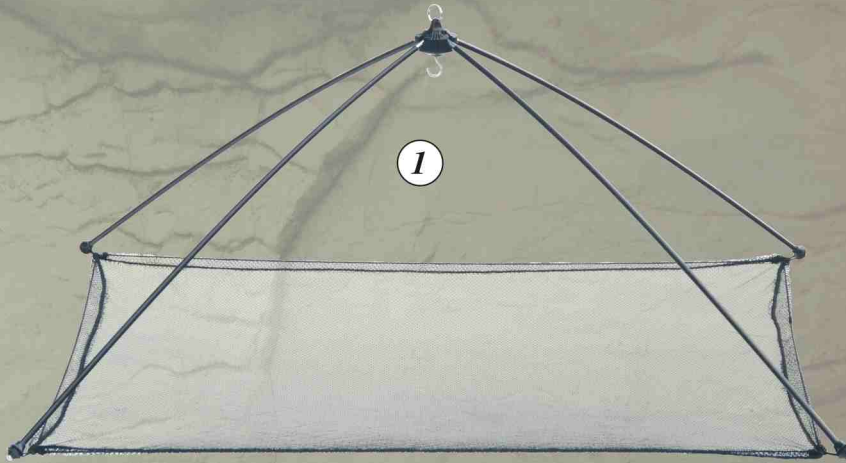

Numer Number	Nazwa Name	Rozmiar kosza Landing net heads size	Długość kija Landing net handle length	Kod Code
1	Spin	50 x 50 cm 60 x 60 cm	140 cm 200 cm	58006 58007
2	Eco	50 x 50 cm	170 cm 200 cm	58002 58003
3	Super	50 x 50 cm	175 cm 200 cm	58009 58010
4	Standard	50 x 50 cm	175 cm 200 cm	58000 58001
5	Lux	60 x 60 cm	270 cm	58011
6	Classic	60 x 60 cm	170 cm 200 cm	58004 58005
7	Strong	80 x 70 cm	250 cm	58008

Numer Number	Rodzaj Sort	Długość Length	Kod Code	
1	Podrywka (Net for catching livebait)	100 x 100 cm	52002	
2	Oseka (gaff)		65010	
3	Kij teleskopowy, włókno szklane (telescopic, fiberglass)	230 cm	50000	
4	Kij teleskopowy, włókno węglowe (telescopic, carbon fibre)	325 cm	50001	
5	Kij nasadowy, włókno węglowe (put-over, carbon fibre)	300 cm	50004	
		350 cm	50005	
6	Competition	Ø 45 cm	60015	
7	River	Ø 47 cm	20027	
8	Kosze do podbieraków (Landing net heads)	Standard	Ø 47 cm	60014
9	Canal	Ø 40 cm	60013	
10	Match	Ø 40 cm	20032	
	Match	Ø 47 cm	20033	