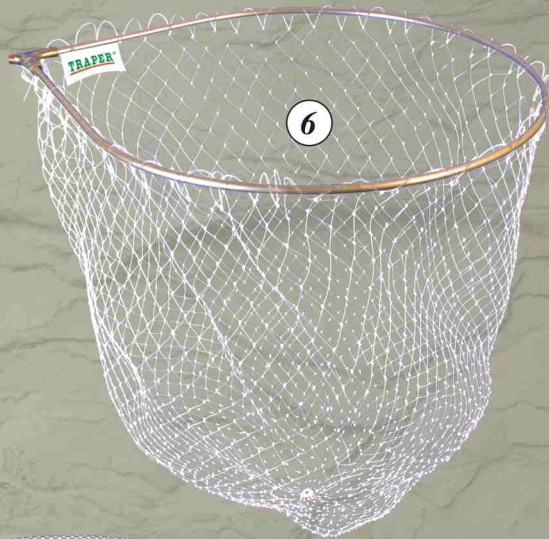

Numer Number	Nazwa Name	Rozmiar kosza Landing net heads size	Długość kija Landing net handle length	Kod Code
1	Spin	50 x 50 cm 60 x 60 cm	140 cm 200 cm	58006 58007
2	Eco	50 x 50 cm	170 cm 200 cm	58002 58003
3	Super	50 x 50 cm	175 cm 200 cm	58009 58010
4	Standard	50 x 50 cm	175 cm 200 cm	58000 58001
5	Lux	60 x 60 cm	270 cm	58011
6	Classic	60 x 60 cm	170 cm 200 cm	58004 58005
7	Strong	80 x 70 cm	250 cm	58008

Numer Number	Rodzaj Sort	Długość Length	Kod Code	
1	Podrywka (Net for catching livebait)	100 x 100 cm	52002	
2	Oseka (gaff)		65010	
3	Kij teleskopowy, włókno szklane (telescopic, fiberglass)	230 cm	50000	
4	Kij teleskopowy, włókno węglowe (telescopic, carbon fibre)	325 cm	50001	
5	Kij nasadowy, włókno węglowe (put-over, carbon fibre)	300 cm	50004	
		350 cm	50005	
6	Competition	Ø 45 cm	60015	
7	River	Ø 47 cm	20027	
8	Kosze do podbieraków (Landing net heads)	Standard	Ø 47 cm	60014
9	Canal	Ø 40 cm	60013	
10	Match	Ø 40 cm	20032	
	Match	Ø 47 cm	20033	