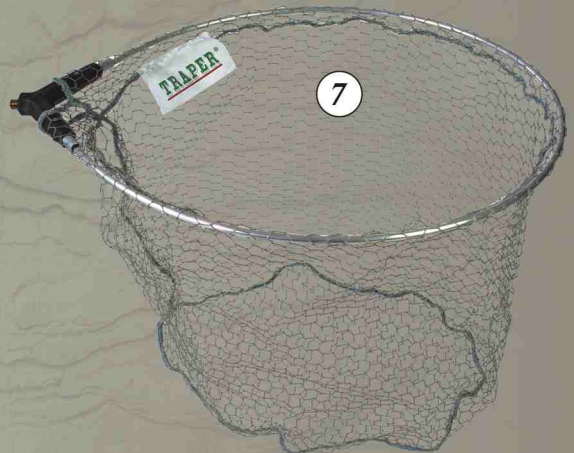

Numer Number	Nazwa Name	Rozmiar kosza Landing net heads size	Długość kija Landing net handle length	Kod Code
1	Spin	50 x 50 cm 60 x 60 cm	140 cm 200 cm	58006 58007
2	Eco	50 x 50 cm	170 cm 200 cm	58002 58003
3	Super	50 x 50 cm	175 cm 200 cm	58009 58010
4	Standard	50 x 50 cm	175 cm 200 cm	58000 58001
5	Lux	60 x 60 cm	270 cm	58011
6	Classic	60 x 60 cm	170 cm 200 cm	58004 58005
7	Strong	80 x 70 cm	250 cm	58008

Numer Number	Rodzaj Sort	Długość Length	Kod Code	
1	Podrywka (Net for catching livebait)	100 x 100 cm	52002	
2	Oseka (gaff)		65010	
3	Kij teleskopowy, włókno szklane (telescopic, fiberglass)	230 cm	50000	
4	Kij teleskopowy, włókno węglowe (telescopic, carbon fibre)	325 cm	50001	
5	Kij nasadowy, włókno węglowe (put-over, carbon fibre)	300 cm	50004	
		350 cm	50005	
6	Competition	Ø 45 cm	60015	
7	River	Ø 47 cm	20027	
8	Kosze do podbieraków (Landing net heads)	Standard	Ø 47 cm	60014
9	Canal	Ø 40 cm	60013	
10	Match	Ø 40 cm	20032	
	Match	Ø 47 cm	20033	