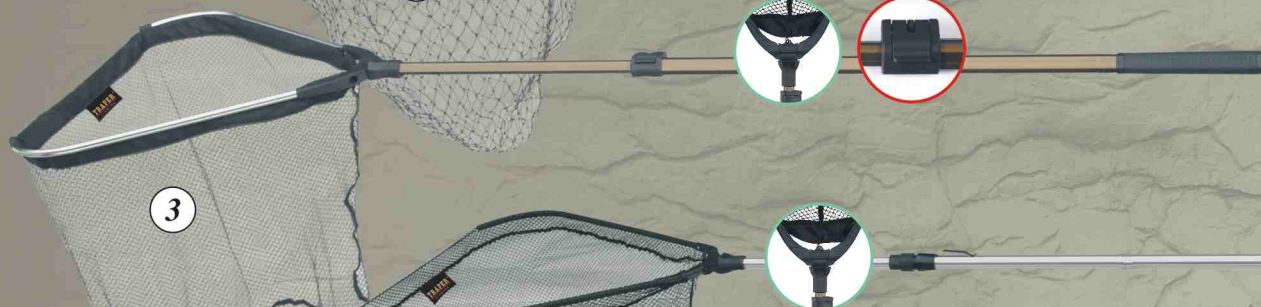

Numer Number	Nazwa Name	Rozmiar kosza Landing net heads size	Długość kija Landing net handle length	Kod Code
1	Spin	50 x 50 cm 60 x 60 cm	140 cm 200 cm	58006 58007
2	Eco	50 x 50 cm	170 cm 200 cm	58002 58003
3	Super	50 x 50 cm	175 cm 200 cm	58009 58010
4	Standard	50 x 50 cm	175 cm 200 cm	58000 58001
5	Lux	60 x 60 cm	270 cm	58011
6	Classic	60 x 60 cm	170 cm 200 cm	58004 58005
7	Strong	80 x 70 cm	250 cm	58008

Numer Number	Rodzaj Sort	Długość Length	Kod Code	
1	Podrywka (Net for catching livebait)	100 x 100 cm	52002	
2	Oseka (gaff)		65010	
3	Kij teleskopowy, włókno szklane (telescopic, fiberglass)	230 cm	50000	
4	Kij teleskopowy, włókno węglowe (telescopic, carbon fibre)	325 cm	50001	
5	Kij nasadowy, włókno węglowe (put-over, carbon fibre)	300 cm	50004	
		350 cm	50005	
6	Competition	Ø 45 cm	60015	
7	River	Ø 47 cm	20027	
8	Kosze do podbieraków (Landing net heads)	Standard	Ø 47 cm	60014
9	Canal	Ø 40 cm	60013	
10	Match	Ø 40 cm	20032	
	Match	Ø 47 cm	20033	