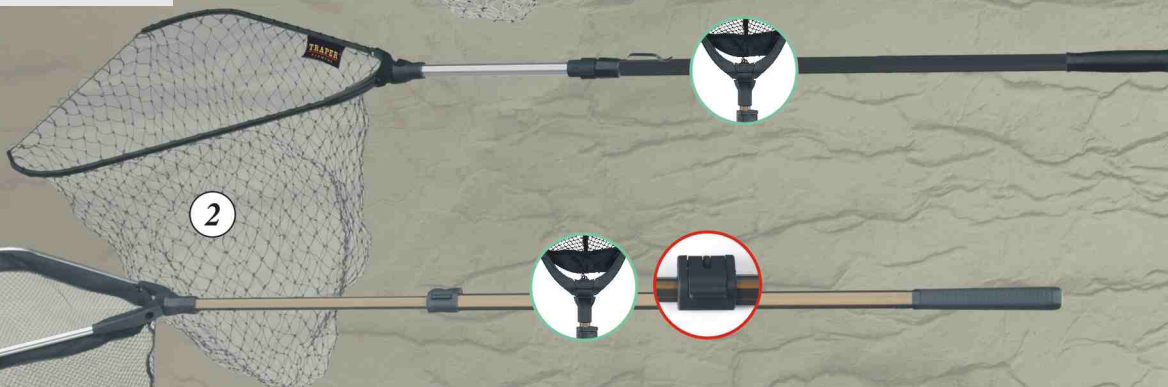

Numer Number	Nazwa Name	Rozmiar kosza Landing net heads size	Długość kija Landing net handle length	Kod Code
1	Spin	50 x 50 cm 60 x 60 cm	140 cm 200 cm	58006 58007
2	Eco	50 x 50 cm	170 cm 200 cm	58002 58003
3	Super	50 x 50 cm	175 cm 200 cm	58009 58010
4	Standard	50 x 50 cm	175 cm 200 cm	58000 58001
5	Lux	60 x 60 cm	270 cm	58011
6	Classic	60 x 60 cm	170 cm 200 cm	58004 58005
7	Strong	80 x 70 cm	250 cm	58008

Numer Number	Rodzaj Sort	Długość Length	Kod Code	
1	Podrywka (Net for catching livebait)	100 x 100 cm	52002	
2	Oseka (gaff)		65010	
3	Kij teleskopowy, włókno szklane (telescopic, fiberglass)	230 cm	50000	
4	Kij teleskopowy, włókno węglowe (telescopic, carbon fibre)	325 cm	50001	
5	Kij nasadowy, włókno węglowe (put-over, carbon fibre)	300 cm	50004	
		350 cm	50005	
6	Competition	Ø 45 cm	60015	
7	River	Ø 47 cm	20027	
8	Kosze do podbieraków (Landing net heads)	Standard	Ø 47 cm	60014
9	Canal	Ø 40 cm	60013	
10	Match	Ø 40 cm	20032	
	Match	Ø 47 cm	20033	