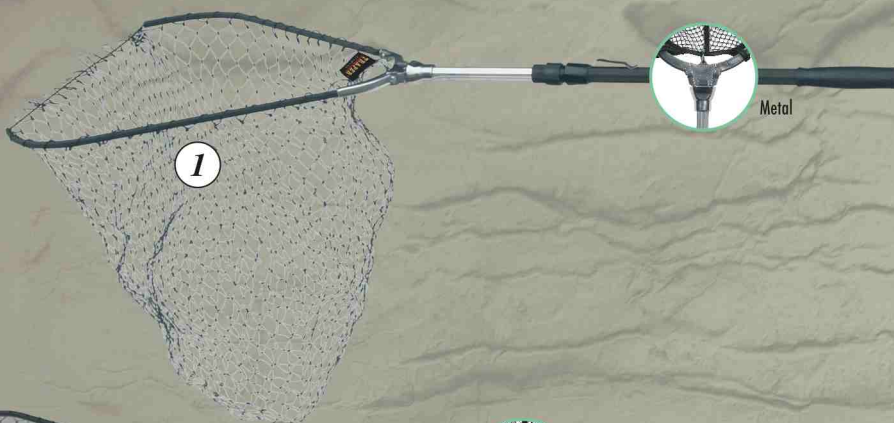

Numer Number	Nazwa Name	Rozmiar kosza Landing net heads size	Długość kija Landing net handle length	Kod Code
1	Spin	50 x 50 cm 60 x 60 cm	140 cm 200 cm	58006 58007
2	Eco	50 x 50 cm	170 cm 200 cm	58002 58003
3	Super	50 x 50 cm	175 cm 200 cm	58009 58010
4	Standard	50 x 50 cm	175 cm 200 cm	58000 58001
5	Lux	60 x 60 cm	270 cm	58011
6	Classic	60 x 60 cm	170 cm 200 cm	58004 58005
7	Strong	80 x 70 cm	250 cm	58008

Numer Number	Rodzaj Sort	Długość Length	Kod Code	
1	Podrywka (Net for catching livebait)	100 x 100 cm	52002	
2	Oseka (gaff)		65010	
3	Kij teleskopowy, włókno szklane (telescopic, fiberglass)	230 cm	50000	
4	Kij teleskopowy, włókno węglowe (telescopic, carbon fibre)	325 cm	50001	
5	Kij nasadowy, włókno węglowe (put-over, carbon fibre)	300 cm	50004	
		350 cm	50005	
6	Competition	Ø 45 cm	60015	
7	River	Ø 47 cm	20027	
8	Kosze do podbieraków (Landing net heads)	Standard	Ø 47 cm	60014
9	Canal	Ø 40 cm	60013	
10	Match	Ø 40 cm	20032	
	Match	Ø 47 cm	20033	