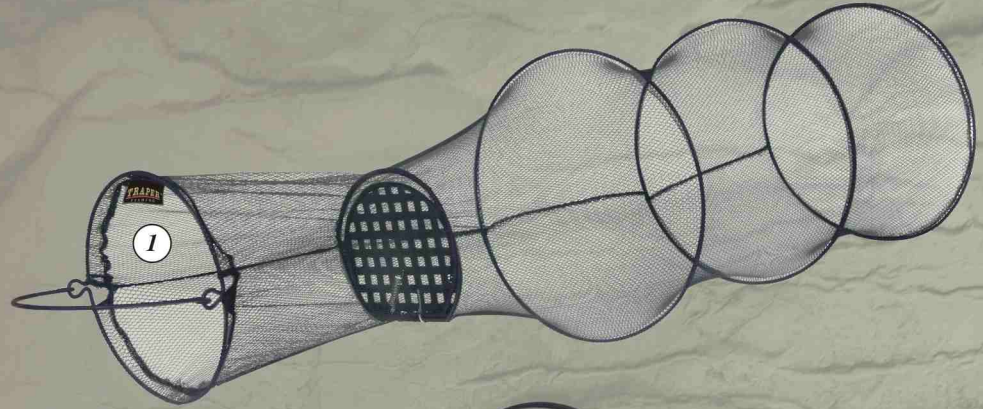

Numer Number	Nazwa Name	Rozmiar Size	Kod Code
1	Siatka z zamknięciem (Keepnet with lock)	35 x 70 cm	60003
		35 x 80 cm	60004
		35 x 120 cm	60005
2	Siatka Micro (Micro keepnet)	43 x 200 cm	60006
		43 x 250 cm	60007
3	Siatka Strong Strong keepnet	50 x 250 cm	60008
		50 x 300 cm	60009
4	Siatka Competition Competition keepnet	50 x 45 x 250 cm	60010
		50 x 45 x 300 cm	60011
		50 x 45 x 350 cm	60012

Numer Number	Nazwa Name	Rozmiar Size	Kod Code
1	Siatka Classic (Classic keepnet)	35 x 90 cm	60001
		35 x 120 cm	60002
		38 x 80 cm	20000
2	Siatka Standard (Standard keepnet)	38 x 120 cm	20001
		38 x 150 cm	20002
		38 x 180 cm	20003
		38 x 100 cm	20008
3	Siatka Eco (Eco keepnet)	38 x 150 cm	20009
		38 x 200 cm	20010
		38 x 250 cm	20011
		38 x 300 cm	20012
4	Siatka zamykana z rączką (Closed keepnet with handle)	35 x 100 cm	52013
		35 x 120 cm	52014
		35 x 140 cm	52015