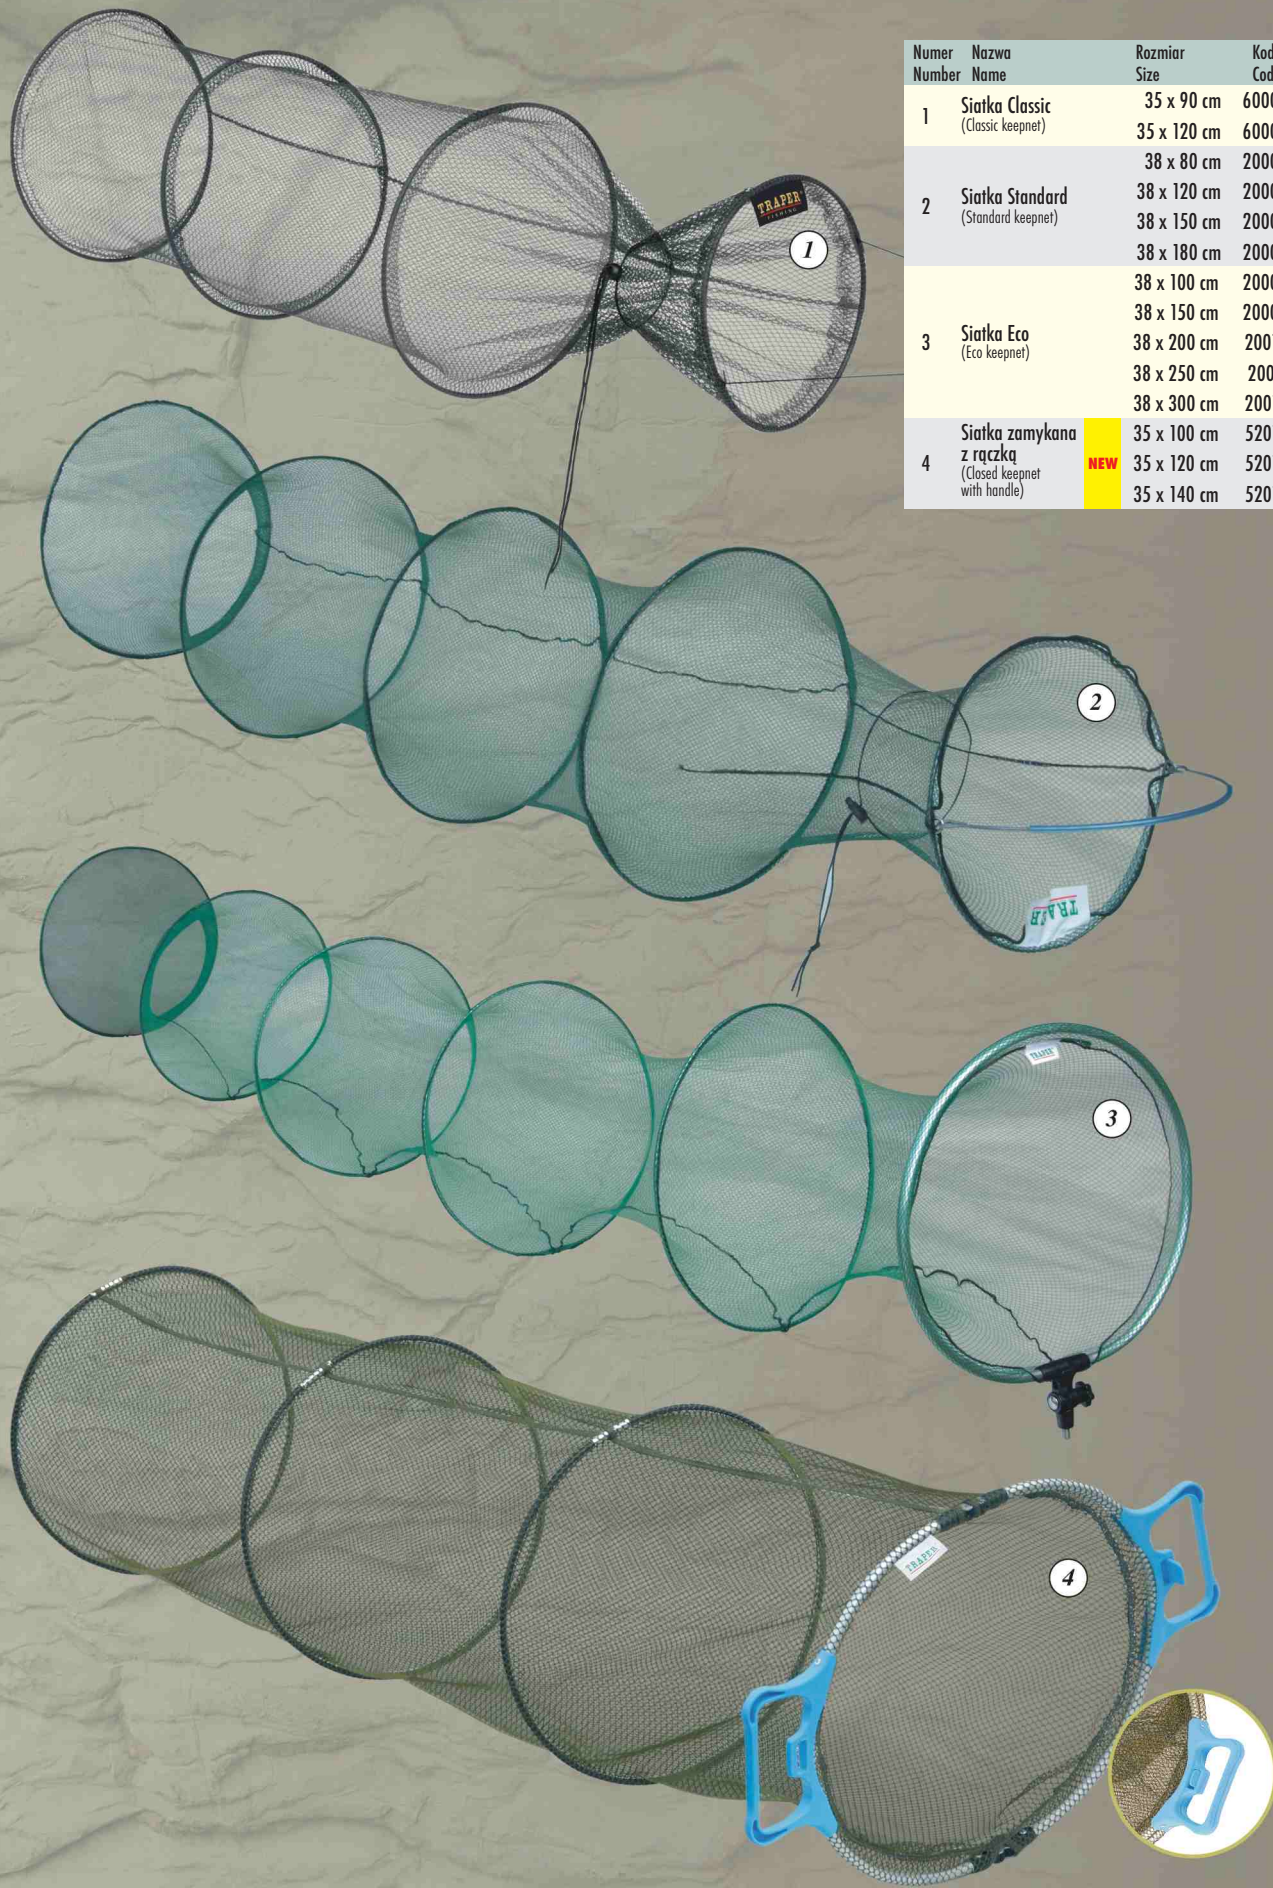

Numer Number	Nazwa Name	Rozmiar Size	Kod Code
1	Siatka z zamknięciem (Keepnet with lock)	35 x 70 cm	60003
		35 x 80 cm	60004
		35 x 120 cm	60005
2	Siatka Micro (Micro keepnet)	43 x 200 cm	60006
		43 x 250 cm	60007
3	Siatka Strong Strong keepnet	50 x 250 cm	60008
		50 x 300 cm	60009
4	Siatka Competition Competition keepnet	50 x 45 x 250 cm	60010
		50 x 45 x 300 cm	60011
		50 x 45 x 350 cm	60012

Numer Number	Nazwa Name	Rozmiar Size	Kod Code
1	Siatka Classic (Classic keepnet)	35 x 90 cm	60001
		35 x 120 cm	60002
		38 x 80 cm	20000
2	Siatka Standard (Standard keepnet)	38 x 120 cm	20001
		38 x 150 cm	20002
		38 x 180 cm	20003
		38 x 100 cm	20008
3	Siatka Eco (Eco keepnet)	38 x 150 cm	20009
		38 x 200 cm	20010
		38 x 250 cm	20011
		38 x 300 cm	20012
4	Siatka zamykana z rączką (Closed keepnet with handle)	35 x 100 cm	52013
		35 x 120 cm	52014
		35 x 140 cm	52015

2

3

4

NEW