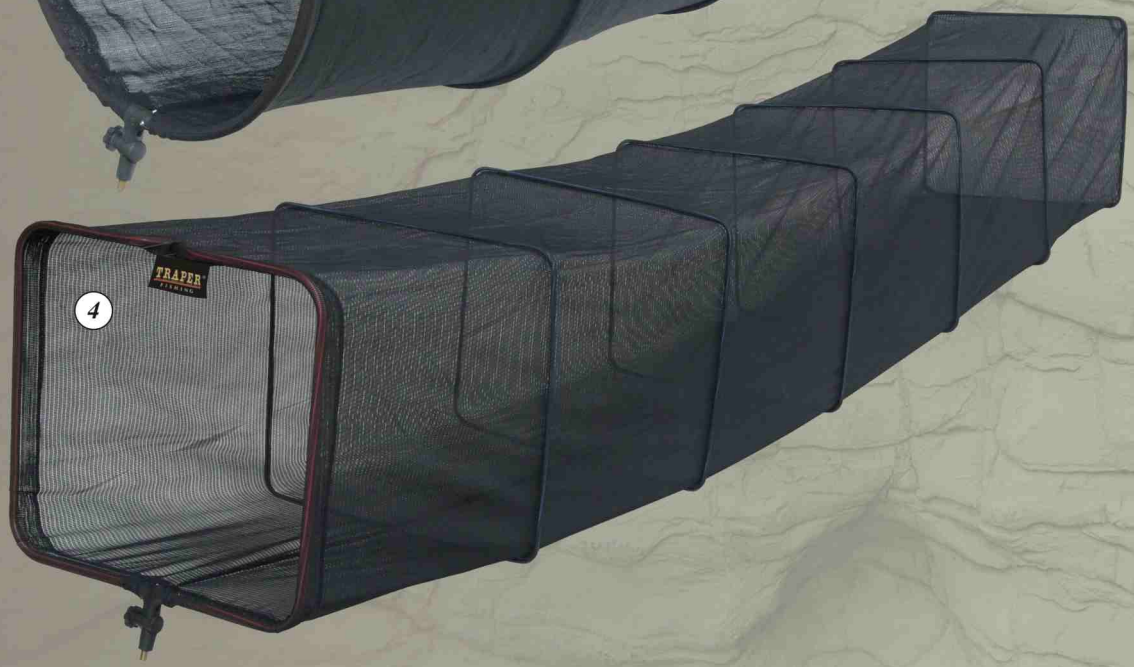

Numer Number	Nazwa Name	Rozmiar Size	Kod Code
1	Siatka z zamknięciem (Keepnet with lock)	35 x 70 cm	60003
		35 x 80 cm	60004
		35 x 120 cm	60005
2	Siatka Micro (Micro keepnet)	43 x 200 cm	60006
		43 x 250 cm	60007
3	Siatka Strong Strong keepnet	50 x 250 cm	60008
		50 x 300 cm	60009
4	Siatka Competition Competition keepnet	50 x 45 x 250 cm	60010
		50 x 45 x 300 cm	60011
		50 x 45 x 350 cm	60012

Numer Number	Nazwa Name	Rozmiar Size	Kod Code
1	Siatka Classic (Classic keepnet)	35 x 90 cm	60001
		35 x 120 cm	60002
		38 x 80 cm	20000
2	Siatka Standard (Standard keepnet)	38 x 120 cm	20001
		38 x 150 cm	20002
		38 x 180 cm	20003
		38 x 100 cm	20008
3	Siatka Eco (Eco keepnet)	38 x 150 cm	20009
		38 x 200 cm	20010
		38 x 250 cm	20011
		38 x 300 cm	20012
4	Siatka zamykana z rączką (Closed keepnet with handle)	35 x 100 cm	52013
		35 x 120 cm	52014
		35 x 140 cm	52015