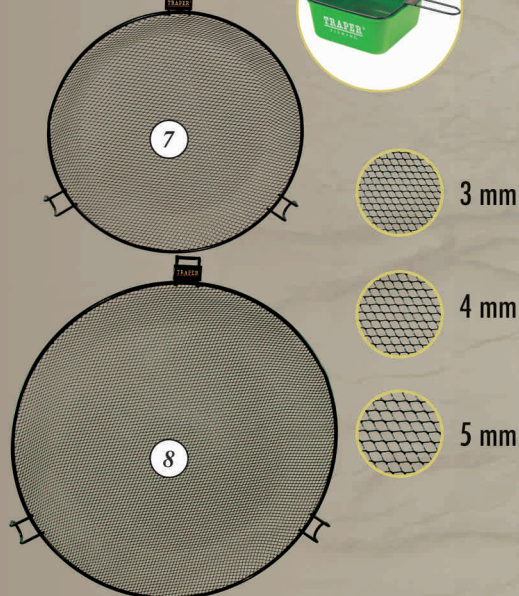

Numer Number	Nazwa Name		Kod Code
1	Sadzyk na żywca (Livebait bucket)	12 l	39032
		18 l	39038
2	Sadzyk na żywca (Livebait bucket)	3,5 l	39033
		7 l	39034
3	Baczek na żywca (Covered livebait bucket)	3 l	39035
		5 l	39036
4	Pompka (Air pump)		57024
5	Pompka z zasilaczem (Air pump with charger)		57025
6	Sito małe 15,5 x 15,5 cm (Small sieve)	2 mm	55010
		3 mm	55000
		4 mm	55001
		5 mm	55002
7	Sito okrągłe małe (Small round sieve)	3 mm	55003
		4 mm	55004
		5 mm	55005
8	Sito okrągłe duże (Big round sieve)	3 mm	55003
		4 mm	55004
		5 mm	55005
9	Wiadro do zanęty zielone (Groundbait bucket green)	17 l	23000
10	Pojemnik do zanęty zielony (Groundbait bucket green)	40 l	23003

Numer Number	Nazwa Name		Kod Code
1	Pudełko na robaki (Bait box)	1,25 l	35035
		1,75 l	35036
2	Pudełko na przynęty (Bait box)		39037
3	NEW Pudełko na robaki do paska (Bait belt box)		59407
4	Pudełko na przynęty (Bait box)	0,5 l	42215
		1,0 l	42214
5	Pudełko na przynęty (Bait box)	Ø 70 mm	42218
		Ø 90 mm	42217
		Ø 105 mm	42216
6	Tuba na wędki okrągła (Round rod tube)	40 x 1600 mm	35092
		50 x 1800 mm	35093
		60 x 1850 mm	35094
7	Tuba na wędki owalna (Oval rod tube)	50 x 80 x 1750 mm	35091
8	Tuba na szałwiki (Float tube)	36 mm	65017
		50 mm	65016
		69 mm	65015
9	Tuba na szałwiki (Float tube)	38 mm	39016
		45 mm	39017
		70 mm	39030