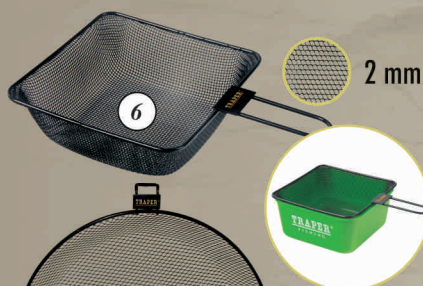

Numer Number	Nazwa Name		Kod Code
1	Sadzyk na żywca (Livebait bucket)	12 l	39032
		18 l	39038
2	Sadzyk na żywca (Livebait bucket)	3,5 l	39033
		7 l	39034
3	Baczek na żywca (Covered livebait bucket)	3 l	39035
		5 l	39036
4	Pompka (Air pump)		57024
5	Pompka z zasilaczem (Air pump with charger)		57025
6	Sito małe 15,5 x 15,5 cm (Small sieve)	2 mm	55010
		3 mm	55000
		4 mm	55001
		5 mm	55002
7	Sito okrągłe małe (Small round sieve)	3 mm	55003
		4 mm	55004
		5 mm	55005
8	Sito okrągłe duże (Big round sieve)	3 mm	55003
		4 mm	55004
		5 mm	55005
9	Wiadro do zanęty zielone (Groundbait bucket green)	17 l	23000
10	Pojemnik do zanęty zielony (Groundbait bucket green)	40 l	23003

Numer Number	Nazwa Name		Kod Code
1	Pudełko na robaki (Bait box)	1,25 l	35035
		1,75 l	35036
2	Pudełko na przynęty (Bait box)		39037
3	NEW Pudełko na robaki do paska (Bait belt box)		59407
4	Pudełko na przynęty (Bait box)	0,5 l	42215
		1,0 l	42214
5	Pudełko na przynęty (Bait box)	Ø 70 mm	42218
		Ø 90 mm	42217
		Ø 105 mm	42216
6	Tuba na wędki okrągła (Round rod tube)	40 x 1600 mm	35092
		50 x 1800 mm	35093
		60 x 1850 mm	35094
7	Tuba na wędki owalna (Oval rod tube)	50 x 80 x 1750 mm	35091
8	Tuba na szałwiki (Float tube)	36 mm	65017
		50 mm	65016
		69 mm	65015
9	Tuba na szałwiki (Float tube)	38 mm	39016
		45 mm	39017
		70 mm	39030